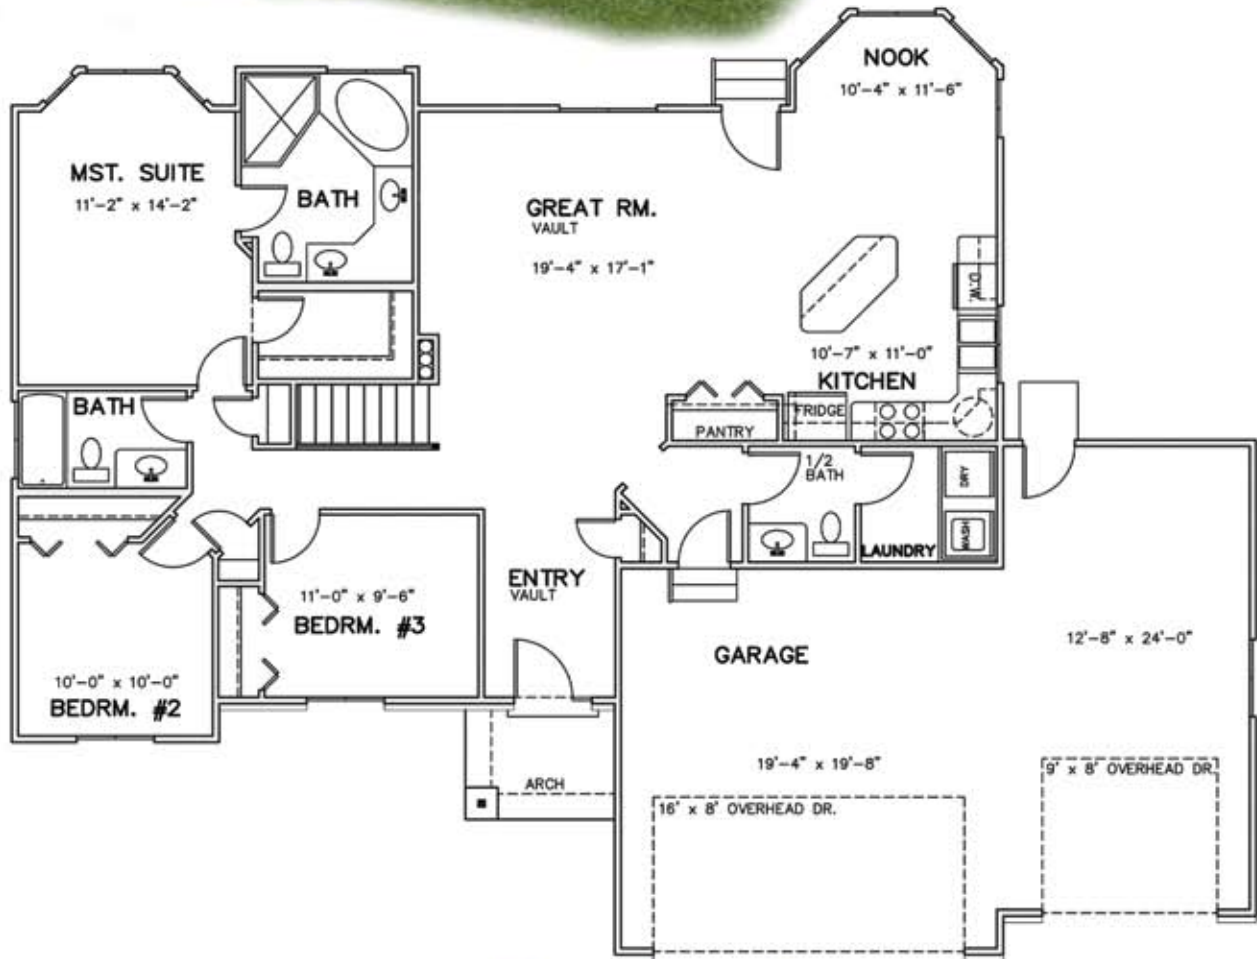

Grand Misty Sue

1544 Sq. Ft.

431 S. 2075 W. Marriott-Slaterville, UT

Phone: (801) 731-2252 Fax: (801) 731-2515